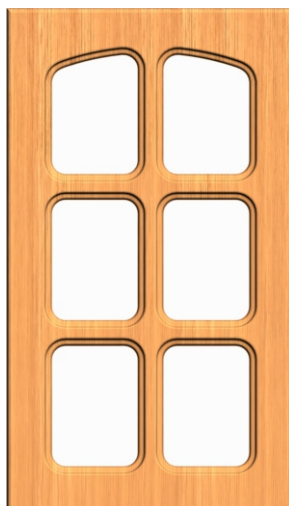

Минимальные размеры

мин. ширина: 184/234/234 мм.
мин. высота: 184/288/382 мм.
мин. ящик: 124 мм.