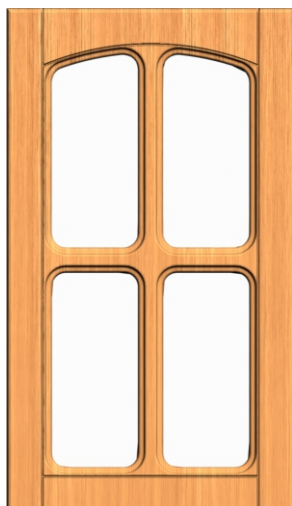

Минимальные размеры

мин. ширина: 290 мм.
 мин. высота: 265 мм.
 мин. ящик: 176 мм.

ЦВЕТОК 1,

ЦВЕТОК 2

Минимальные размеры

мин. ширина: 290 мм.
мин. высота: 290 мм.
мин. ящик: 176 мм.

МАРИЯ,

МАРИЯ реш. 4 яч.,