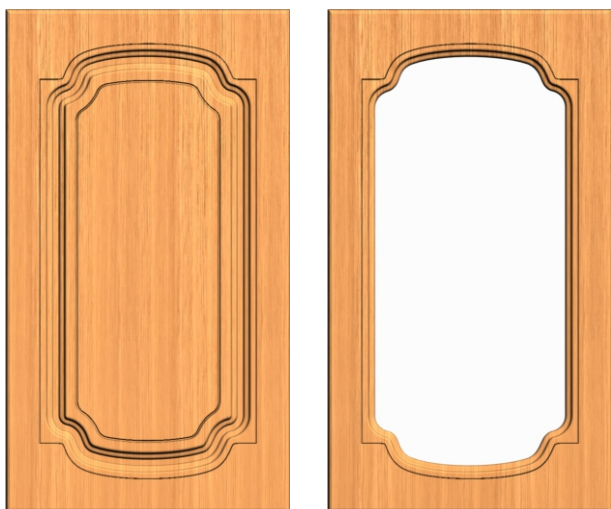

Минимальные размеры

мин. ширина: 290 мм.
мин. высота: 220 мм.
мин. ящик: 176 мм.

АНТИК-А 2

Минимальные размеры

мин. ширина: 290 мм.
мин. высота: 220 мм.
мин. ящик: 176 мм.

ГАЛИЛЕО 1

Минимальные размеры

мин. ширина: 230 мм.
мин. высота: 300 мм.
мин. ящик: 190 мм.