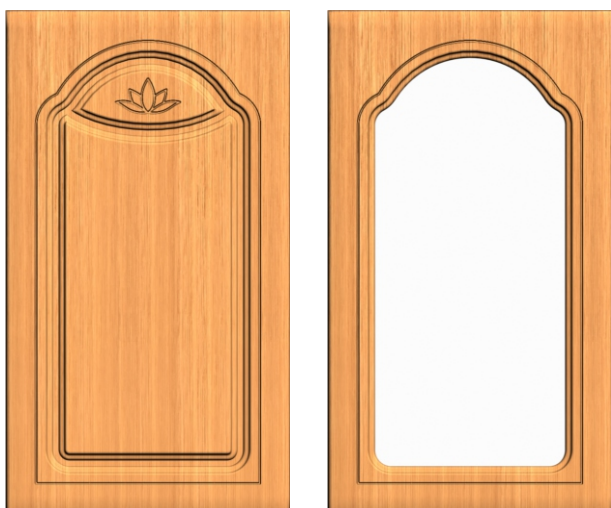

ЛАСТОЧКА 2

Минимальные размеры

мин. ширина: 320 мм.
мин. высота: 330 мм.
мин. ящик: 140 мм.