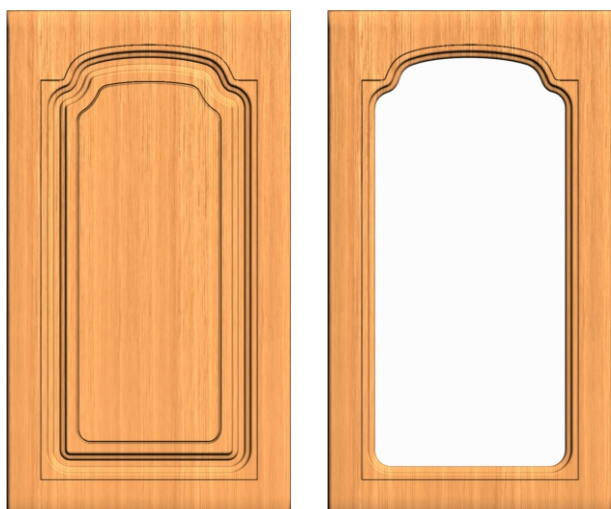

ГАЛИЛЕО 2

Минимальные размеры

мин. ширина: 230 мм.
мин. высота: 270 мм
мин. ящик: 190 мм.