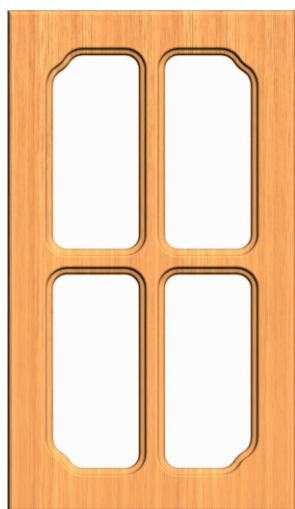

КВАДРО,

КВАДРО реш. 4 яч.,

КВАДРО реш. 6 яч.

Минимальные размеры

мин. ширина: 184/234/234 мм.
 мин. высота: 184/288/382 мм.
 мин. ящик: 124 мм.

КВАДРО-2,

КВАДРО-2 реш. 4 яч., КВАДРО-2 реш. 6 яч.

**Минимальные размеры**