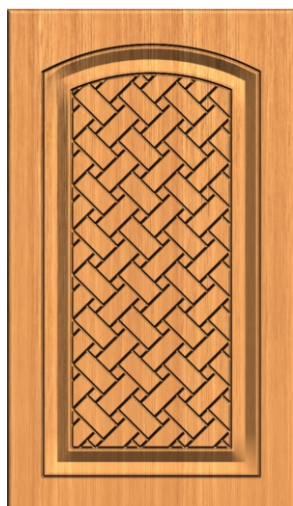

мин. высота: 200 мм.

мин. ящик: 200 мм.

ПЛЕТЕНКА 1.1,

ПОЕТЕНКА 1.2,

ПЛЕТЕНКА 1.3

ПЛЕТЕНКА 2.1,

ПОЕТЕНКА 2.2,

ПЛЕТЕНКА 2.3

ВИТРИНЫ

**Минимальные размеры**

мин. ширина: 190 мм.
 мин. высота: 200/210/220 мм.
 мин. ящик: 140/140/160 мм.

ПЛЕТЕНКА 3.1,

ПОЕТЕНКА 3.2,

ПЛЕТЕНКА 3.3

ПЛЕТЕНКА 4.1,

ПОЕТЕНКА 4.2,