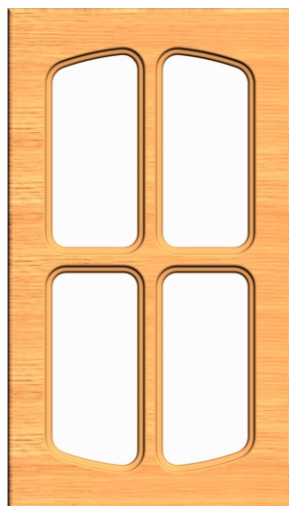

Минимальные размеры

мин. ширина: 184/234/234 мм.
 мин. высота: 184/288/382 мм.
 мин. ящик: 124/124/124 мм.

АРКА-2,

АРКА-2 реш. 4 яч.,

АРКА-2 реш. 6 яч.

Минимальные размеры

мин. ширина: 184/234/234 мм.
 мин. высота: 194/288/382 мм.
 мин. ящик: 134 мм.