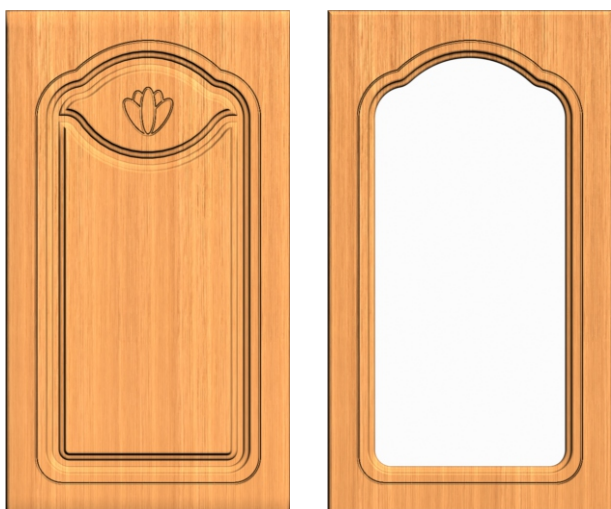

АРКА С ПОЛОСКАМИ 3.1, АРКА С ПОЛОСКАМИ 3.2

Минимальные размеры

мин. ширина: 250 мм.
мин. высота: 300 мм.
мин. ящик: 140 мм.

ЛАСТОЧКА 1

Минимальные размеры

мин. ширина: 320 мм.
мин. высота: 330 мм.
мин. ящик: 140 мм.