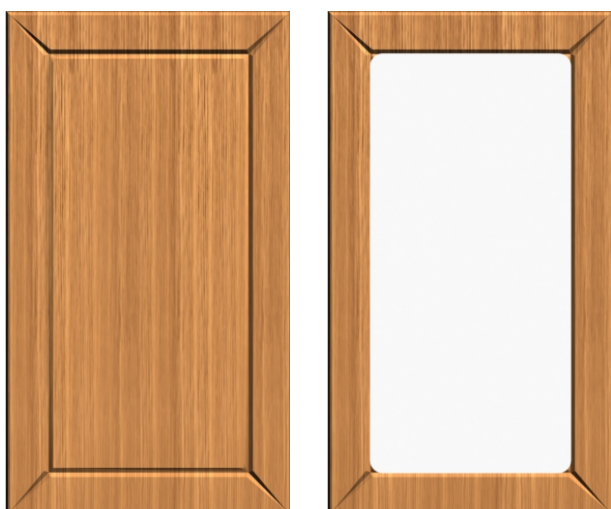

ЛАСТОЧКА 2

Минимальные размеры

мин. ширина: 320 мм.
мин. высота: 330 мм.
мин. ящик: 140 мм.

КРИСТАЛЛ

Минимальные размеры

мин. ширина: 160 мм.
мин. высота: 160 мм.
мин. ящик: 100 мм.

КЛАССИКА,

КЛАССИКА реш 4 яч., КЛАССИКА реш 6 яч.