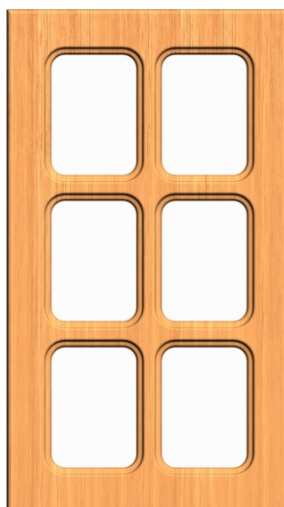

КВАДРО реш. 6 яч.

Минимальные размеры

мин. ширина: 184/234/234 мм.
мин. высота: 184/288/382 мм.
мин. ящик: 124 мм.