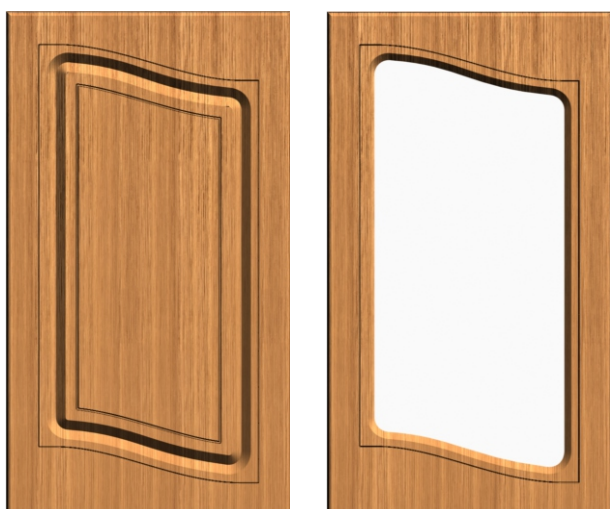

ПАРУС

Минимальные размеры

мин. ширина: 240 мм.
мин. высота: 280 мм.
мин. ящик: 200 мм.