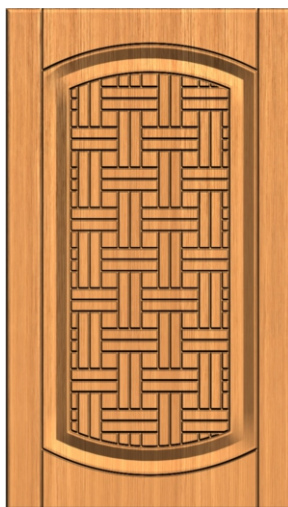

ВИТРИНЫ

**Минимальные размеры**

мин. ширина: 190 мм.
 мин. высота: 200/210/220 мм.
 мин. ящик: 140/140/160 мм.

ПЛЕТЕНКА 3.1,

ПОЕТЕНКА 3.2,

ПЛЕТЕНКА 3.3

ПЛЕТЕНКА 4.1,

ПОЕТЕНКА 4.2,

ПЛЕТЕНКА 4.3

ВИТРИНЫ

Минимальные размеры

мин. ширина: 190 мм.

мин. высота: 200/210/220 мм.

мин. ящик: 140/140/160 мм.

ЗИГЗАГ 1.1,

ЗИГЗАГ 1.2