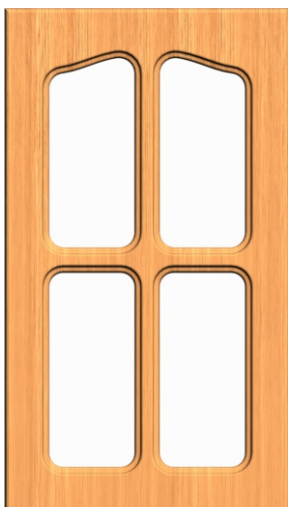

АРКА С ПОЛОСКАМИ 3.1, АРКА С ПОЛОСКАМИ 3.2

Минимальные размеры

мин. ширина: 250 мм.
мин. высота: 300 мм.
мин. ящик: 140 мм.

ЛАСТОЧКА 1

Минимальные размеры

мин. ширина: 320 мм.
мин. высота: 330 мм.
мин. ящик: 140 мм.

ЛАСТОЧКА 2

Минимальные размеры

мин. ширина: 320 мм.
мин. высота: 330 мм.
мин. ящик: 140 мм.

КРИСТАЛЛ

Минимальные размеры

мин. ширина: 160 мм.
мин. высота: 160 мм.
мин. ящик: 100 мм.

КЛАССИКА,

КЛАССИКА реш 4 яч., КЛАССИКА реш 6 яч.