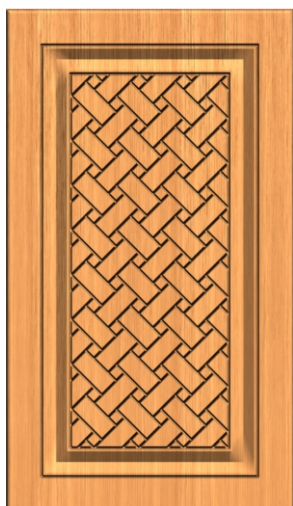

мин. высота: 200 мм.

мин. ящик: 200 мм.

ПЛЕТЕНКА 1.1,

ПОЕТЕНКА 1.2,

ПЛЕТЕНКА 1.3

ПЛЕТЕНКА 2.1,

ПОЕТЕНКА 2.2,

ПЛЕТЕНКА 2.3

ВИТРИНЫ

**Минимальные размеры**

мин. ширина: 190 мм.
 мин. высота: 200/210/220 мм.
 мин. ящик: 140/140/160 мм.

ПЛЕТЕНКА 3.1,

ПОЕТЕНКА 3.2,

ПЛЕТЕНКА 3.3

ПЛЕТЕНКА 4.1,

ПОЕТЕНКА 4.2,