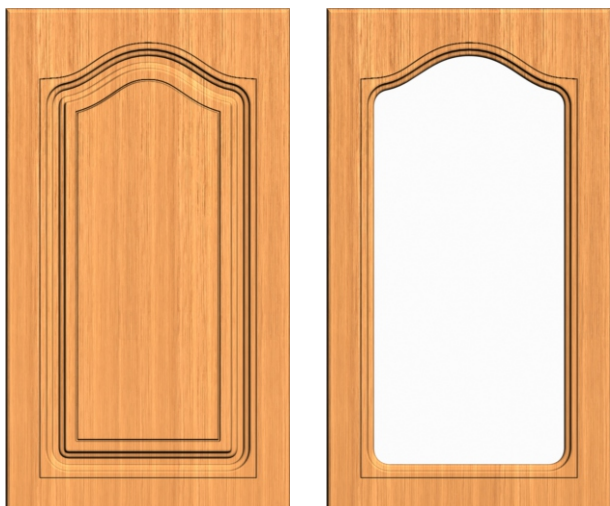

РОНДО 2.2

Минимальные размеры

мин. ширина: 230 мм.
мин. высота: 250 мм.
мин. ящик: 166 мм.