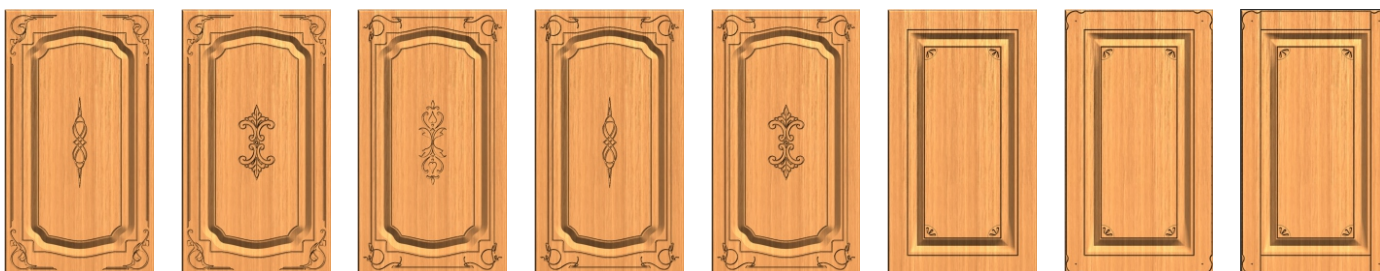

КЛАССИКА 3.1.2 КЛАССИКА 3.1.3 КЛАССИКА 3.2.1 КЛАССИКА 3.2.2 КЛАССИКА 3.2.3 КОРОЕД 1 КОРОЕД 2 КОРОЕД 3