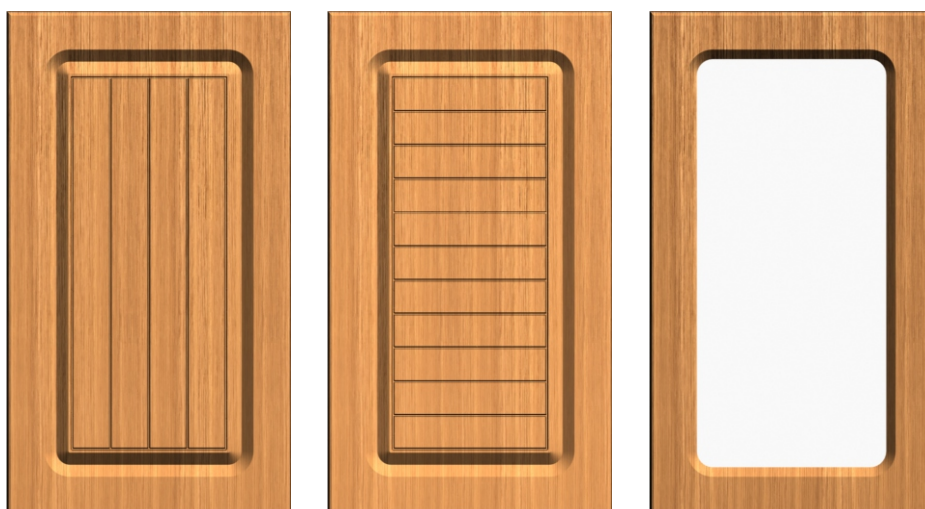

ГАЛИЛЕО 2

Минимальные размеры

мин. ширина: 230 мм.
 мин. высота: 270 мм
 мин. ящик: 190 мм.

ЛИРА 1.1

Минимальные размеры

мин. ширина: 195 мм.
 мин. высота: 195 мм.
 мин. ящик: 140 мм.

ЛИРА 1.2,

ЛИРА 1.3