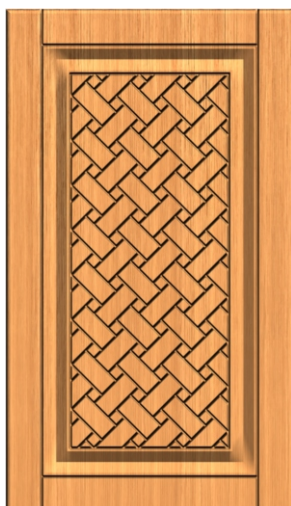

ВИТРИНЫ

**Минимальные размеры**

мин. ширина: 190 мм.
 мин. высота: 200/210/220 мм.
 мин. ящик: 140/140/160 мм.

ПЛЕТЕНКА 3.1,

ПОЕТЕНКА 3.2,

ПЛЕТЕНКА 3.3

ПЛЕТЕНКА 4.1,

ПОЕТЕНКА 4.2,

ПЛЕТЕНКА 4.3

ВИТРИНЫ

Минимальные размеры

мин. ширина: 190 мм.

мин. высота: 200/210/220 мм.

мин. ящик: 140/140/160 мм.

ЗИГЗАГ 1.1,

ЗИГЗАГ 1.2