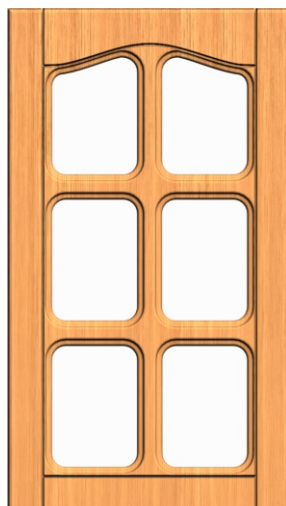

Минимальные размеры

мин. ширина: 194/234/234 мм.
мин. высота: 194/288/382 мм.
мин. ящик: 134 мм.