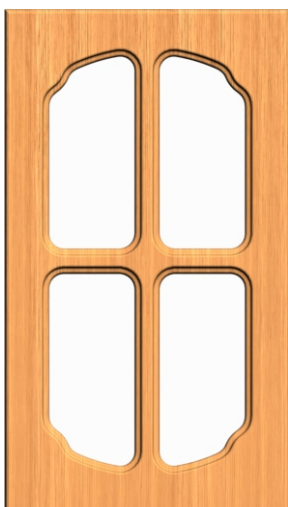

АНТИК реш. 4 яч.,