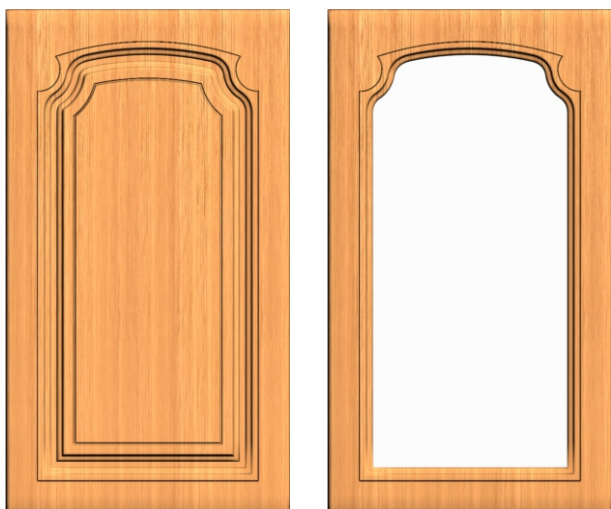

КОРОНА 2

Минимальные размеры

мин. ширина: 246 мм.
мин. высота: 246 мм.
мин. ящик: 176 мм