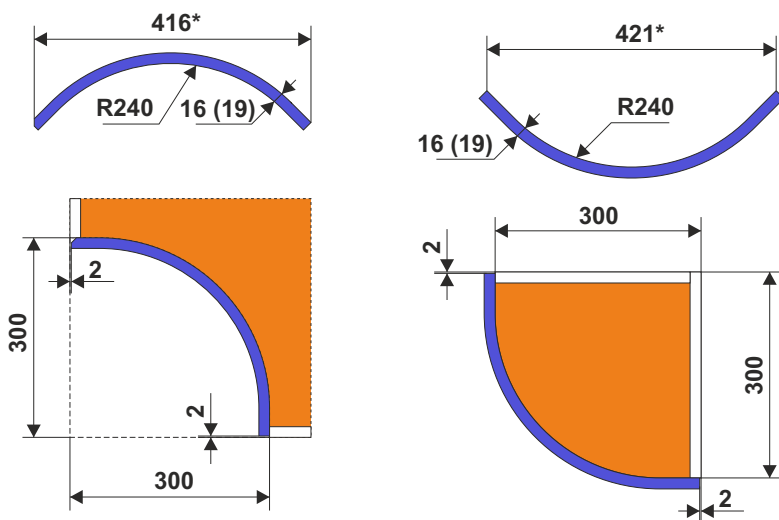

Минимальные размеры

мин. ширина: 290 мм.
 мин. высота: 265 мм.
 мин. ящик: 176 мм.

ЦВЕТОК 1,

ЦВЕТОК 2

Минимальные размеры

мин. ширина: 290 мм.
мин. высота: 290 мм.
мин. ящик: 176 мм.

МАРИЯ,

МАРИЯ реш. 4 яч.,

МАРИЯ реш. 6 яч.

Минимальные размеры

мин. ширина: 184/234/234 мм.
мин. высота: 184/288/382 мм.
мин. ящик: 124 мм.

ЭСТЕТИКА

Минимальные размеры

мин. ширина: 320/270 мм.
мин. высота: 320/270 мм.
мин. ящик: 130 мм.

ВОГНУТЫЙ R=240

ВЫГНУТЫЙ R=240

РАЗМЕРНЫЕ ДАННЫЕ

* Допускаются отклонения от линейных размеров, по диагонали и по хорде ± 1 мм

Патинированные фасады

Декоративные элементы

ПИЛЯСТРЫ

«1»