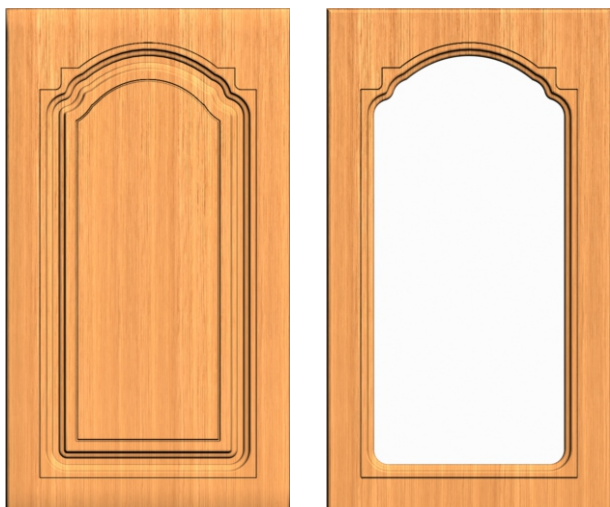

ПЕТЛЯ

Минимальные размеры

мин. ширина: 316 мм.
мин. высота: 296 мм.
мин. ящик: 176 мм.