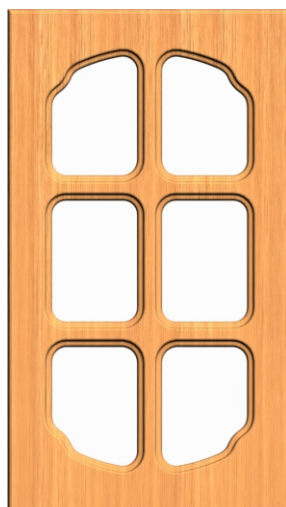

АНТИК реш. 6 яч.

Минимальные размеры

мин. ширина: 220/230/230 мм.
мин. высота: 236/300/364 мм.
мин. ящик: 176 мм.