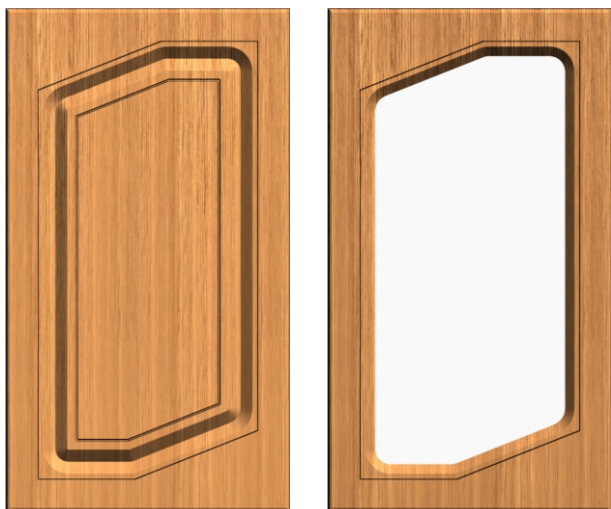

СКОС

Минимальные размеры

мин. ширина: 240 мм.
мин. высота: 250 мм.
мин. ящик: 176 мм