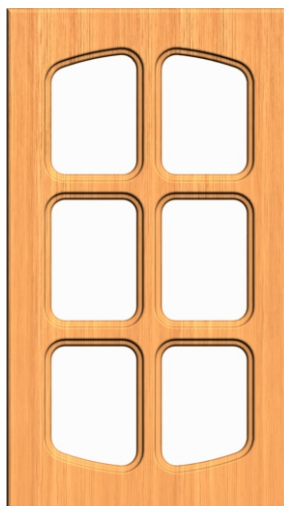

АРКА-2 реш. 6 яч.

Минимальные размеры

мин. ширина: 184/234/234 мм.
мин. высота: 194/288/382 мм.
мин. ящик: 134 мм.