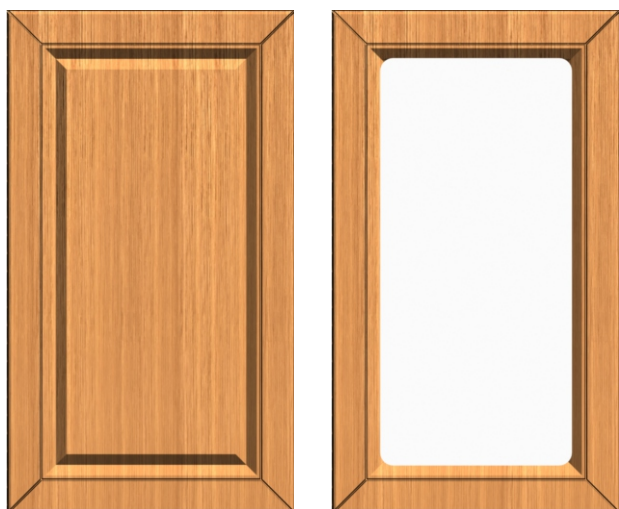

РИНО

Минимальные размеры

мин. ширина: 190 мм.
 мин. высота: 190 мм.
 мин. ящик: 130 мм.

РИНО 2

Минимальные размеры

мин. ширина: 190 мм.
 мин. высота: 190 мм.
 мин. ящик: 130 мм.

ЛЖЕВЫБОРКА

Минимальные размеры