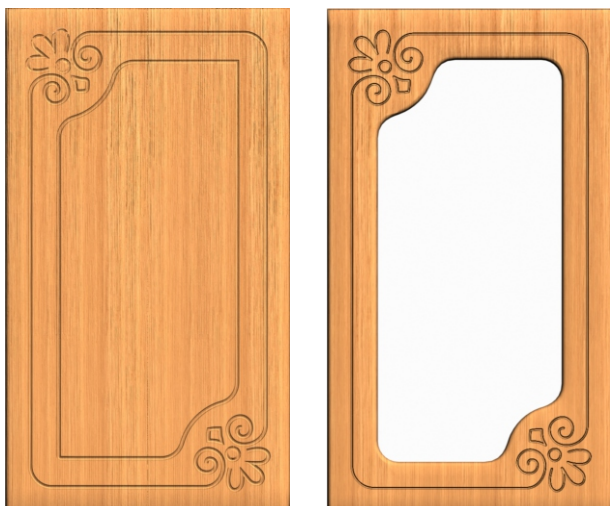

СКИФ 1

Минимальные размеры

мин. ширина: 190 мм.
мин. высота: 180 мм.
мин. ящик: любая

Витрина «Стандарт»

СКИФ 2

Минимальные размеры

мин. ширина: 240 мм.
мин. высота: 400 мм.
мин. ящик: любая

Витрина «Стандарт»

КРУЖЕВА

Минимальные размеры

мин. ширина: любая
 мин. высота: любая
 мин. ящик: любая

ОСЕНЬ

Минимальные размеры

мин. ширина: 230 мм.
 мин. высота: 255 мм.
 мин. ящик: 139 мм.

ЛИОН 1, ЛИОН 2

Минимальные размеры