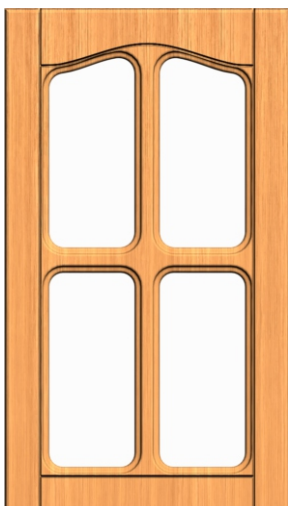

Минимальные размеры

мин. ширина: 194/234/234 мм.
мин. высота: 194/288/382 мм.
мин. ящик: 134 мм.