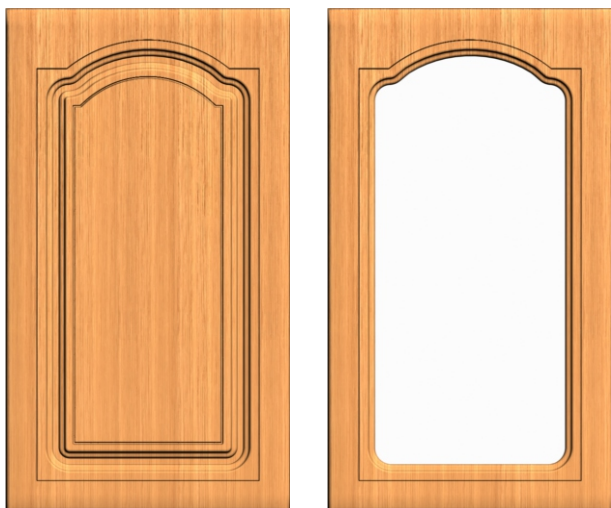

АНТИК-А 2

Минимальные размеры

мин. ширина: 290 мм.
мин. высота: 220 мм.
мин. ящик: 176 мм.