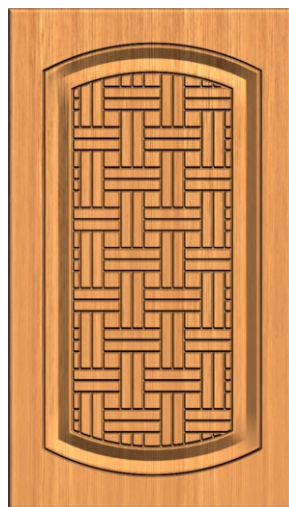

мин. высота: 200 мм.

мин. ящик: 200 мм.

ПЛЕТЕНКА 1.1,

ПОЕТЕНКА 1.2,

ПЛЕТЕНКА 1.3

ПЛЕТЕНКА 2.1,

ПОЕТЕНКА 2.2,

ПЛЕТЕНКА 2.3

ВИТРИНЫ

**Минимальные размеры**

мин. ширина: 190 мм.
 мин. высота: 200/210/220 мм.
 мин. ящик: 140/140/160 мм.

ПЛЕТЕНКА 3.1,

ПОЕТЕНКА 3.2,

ПЛЕТЕНКА 3.3

ПЛЕТЕНКА 4.1,

ПОЕТЕНКА 4.2,