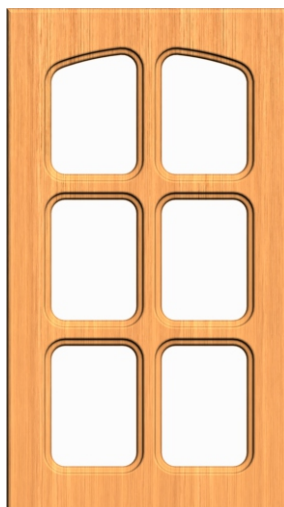

АНТИК,

АНТИК реш. 4 яч.,

АНТИК реш. 6 яч.

Минимальные размеры

мин. ширина: 220/230/230 мм.
 мин. высота: 236/300/364 мм.
 мин. ящик: 176 мм.

АРКА,

АРКА реш. 4 яч.,

АРКА реш. 6 яч.