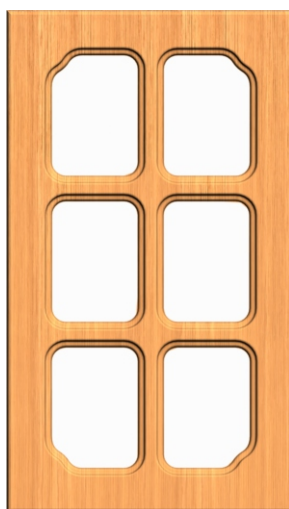

КВАДРО,

КВАДРО реш. 4 яч.,

КВАДРО реш. 6 яч.

Минимальные размеры

мин. ширина: 184/234/234 мм.
 мин. высота: 184/288/382 мм.
 мин. ящик: 124 мм.

КВАДРО-2,

КВАДРО-2 реш. 4 яч., КВАДРО-2 реш. 6 яч.

**Минимальные размеры**