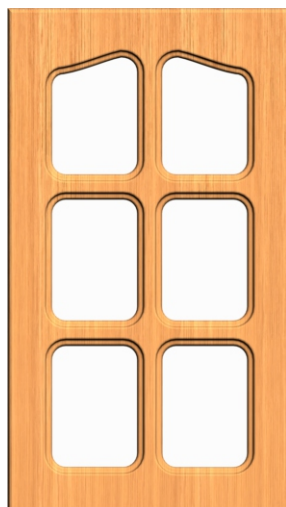

ЛАСТОЧКА 2

Минимальные размеры

мин. ширина: 320 мм.
мин. высота: 330 мм.
мин. ящик: 140 мм.

КРИСТАЛЛ

Минимальные размеры

мин. ширина: 160 мм.
мин. высота: 160 мм.
мин. ящик: 100 мм.

КЛАССИКА,

КЛАССИКА реш 4 яч., КЛАССИКА реш 6 яч.