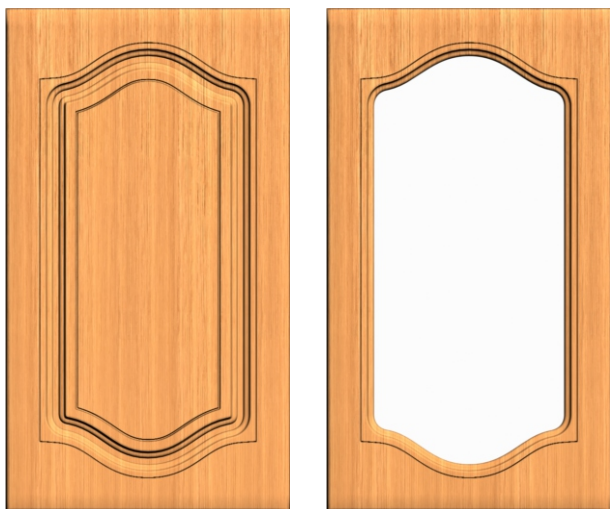

мин. ширина: 246 мм.
мин. высота: 276 мм.
мин. ящик: 176 мм

КОРОНА 2

Минимальные размеры

мин. ширина: 246 мм.
мин. высота: 246 мм.
мин. ящик: 176 мм

РОНДО 2.1

**Минимальные размеры**

мин. ширина: 220 мм.
 мин. высота: 280 мм.
 мин. ящик: 160 мм