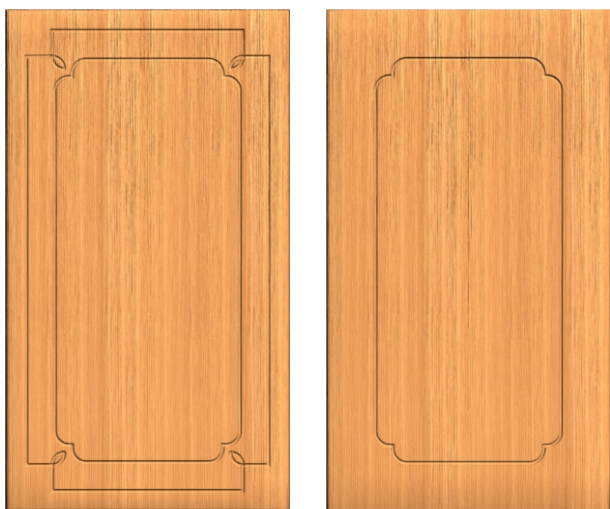

СКИФ 1

Минимальные размеры

мин. ширина: 190 мм.
мин. высота: 180 мм.
мин. ящик: любая

Витрина «Стандарт»

СКИФ 2

Минимальные размеры

мин. ширина: 240 мм.
мин. высота: 400 мм.
мин. ящик: любая

Витрина «Стандарт»

КРУЖЕВА

Минимальные размеры

мин. ширина: любая
 мин. высота: любая
 мин. ящик: любая

ОСЕНЬ

Минимальные размеры

мин. ширина: 230 мм.
 мин. высота: 255 мм.
 мин. ящик: 139 мм.

ЛИОН 1, ЛИОН 2

Минимальные размеры