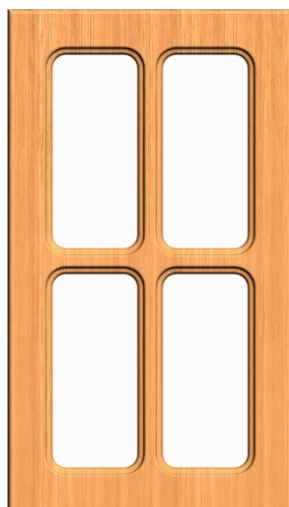

КВАДРО реш. 4 яч.,