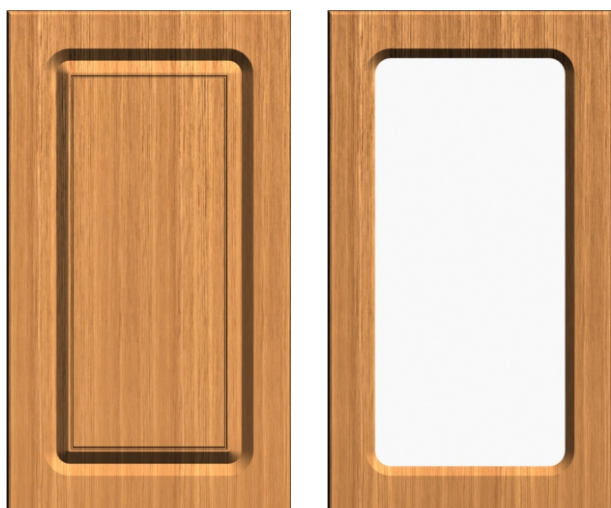

ГАЛИЛЕО 2

Минимальные размеры

мин. ширина: 230 мм.
 мин. высота: 270 мм
 мин. ящик: 190 мм.

ЛИРА 1.1

Минимальные размеры

мин. ширина: 195 мм.
 мин. высота: 195 мм.
 мин. ящик: 140 мм.

ЛИРА 1.2,

ЛИРА 1.3