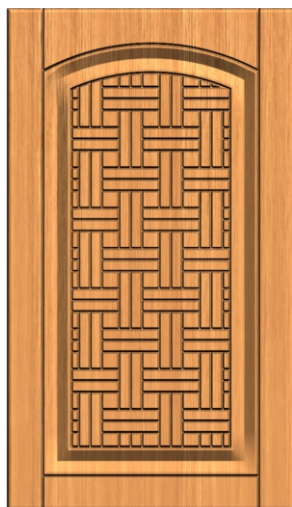

ВИТРИНЫ

**Минимальные размеры**

мин. ширина: 190 мм.
 мин. высота: 200/210/220 мм.
 мин. ящик: 140/140/160 мм.

ПЛЕТЕНКА 3.1,

ПОЕТЕНКА 3.2,

ПЛЕТЕНКА 3.3

ПЛЕТЕНКА 4.1,

ПОЕТЕНКА 4.2,

ПЛЕТЕНКА 4.3

ВИТРИНЫ

Минимальные размеры

мин. ширина: 190 мм.

мин. высота: 200/210/220 мм.

мин. ящик: 140/140/160 мм.

ЗИГЗАГ 1.1,

ЗИГЗАГ 1.2