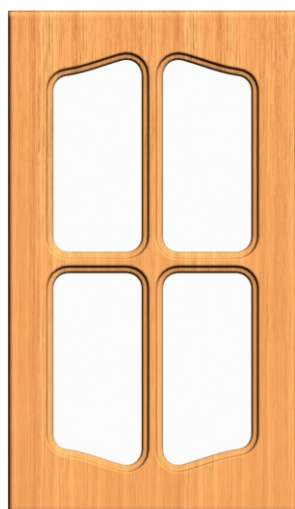

ВИКТОРИЯ реш. 4 яч.,

РОНДО реш. 4 яч.,