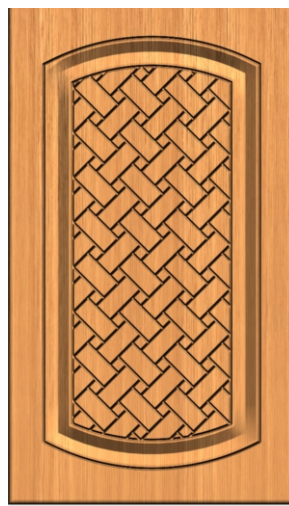

мин. высота: 200 мм.

мин. ящик: 200 мм.

ПЛЕТЕНКА 1.1,

ПОЕТЕНКА 1.2,

ПЛЕТЕНКА 1.3

ПЛЕТЕНКА 2.1,

ПОЕТЕНКА 2.2,

ПЛЕТЕНКА 2.3

ВИТРИНЫ

**Минимальные размеры**

мин. ширина: 190 мм.
 мин. высота: 200/210/220 мм.
 мин. ящик: 140/140/160 мм.

ПЛЕТЕНКА 3.1,

ПОЕТЕНКА 3.2,

ПЛЕТЕНКА 3.3

ПЛЕТЕНКА 4.1,

ПОЕТЕНКА 4.2,