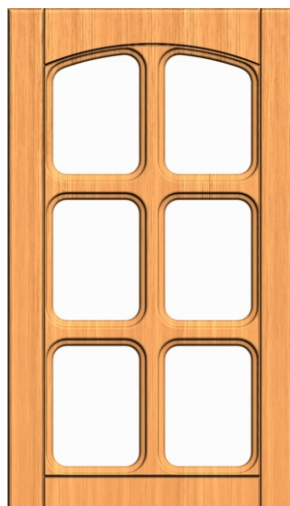

МАРИЯ реш. 6 яч.

Минимальные размеры

мин. ширина: 184/234/234 мм.
мин. высота: 184/288/382 мм.
мин. ящик: 124 мм.