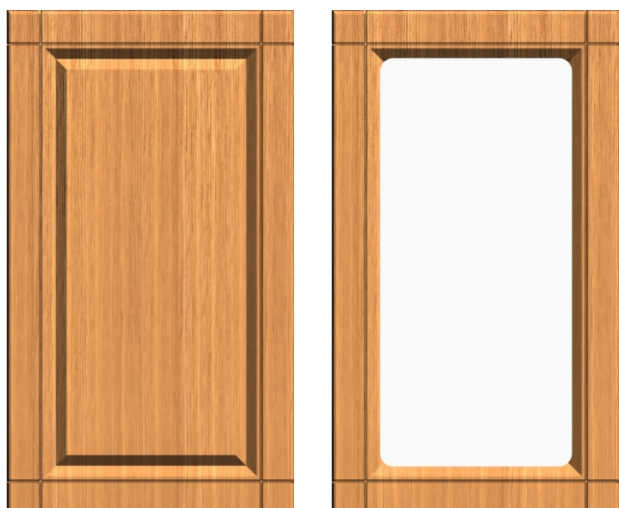

РИНО

Минимальные размеры

мин. ширина: 190 мм.
 мин. высота: 190 мм.
 мин. ящик: 130 мм.

РИНО 2

Минимальные размеры

мин. ширина: 190 мм.
 мин. высота: 190 мм.
 мин. ящик: 130 мм.

ЛЖЕВЫБОРКА

Минимальные размеры