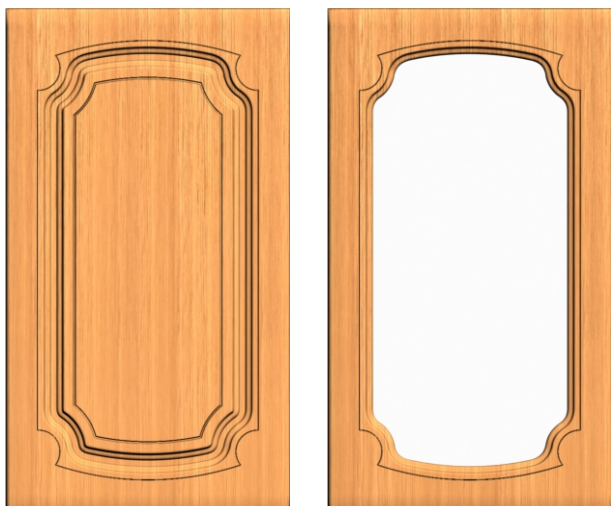

ПАРУС

Минимальные размеры

мин. ширина: 240 мм.
 мин. высота: 280 мм.
 мин. ящик: 200 мм.

СКОС

Минимальные размеры

мин. ширина: 240 мм.
мин. высота: 250 мм.
мин. ящик: 176 мм

КОРОНА 1

Минимальные размеры