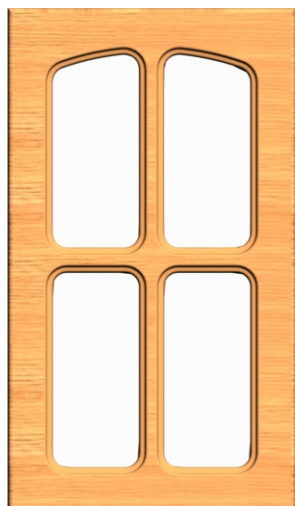

Минимальные размеры

мин. ширина: 184/234/234 мм.
мин. высота: 184/288/382 мм.
мин. ящик: 124 мм.