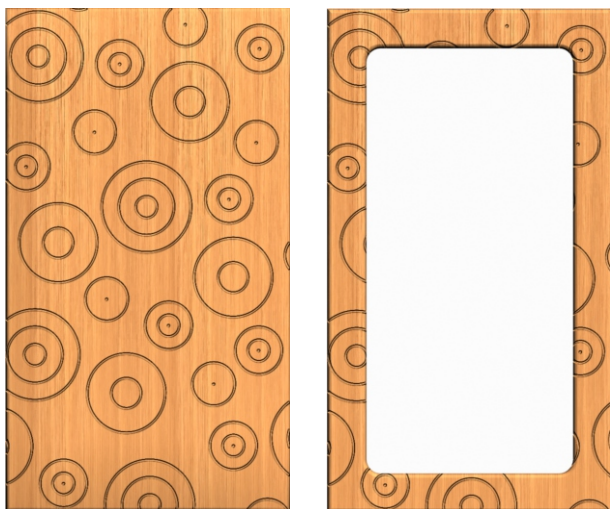

КРУЖЕВА

Минимальные размеры

мин. ширина: любая
мин. высота: любая
мин. ящик: любая