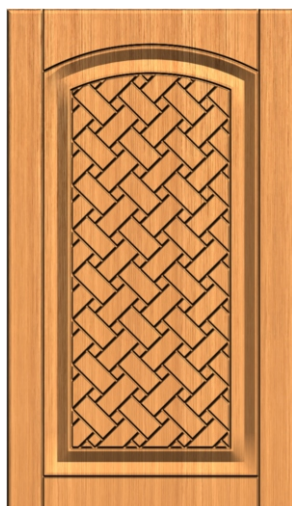

ВИТРИНЫ

**Минимальные размеры**

мин. ширина: 190 мм.
 мин. высота: 200/210/220 мм.
 мин. ящик: 140/140/160 мм.

ПЛЕТЕНКА 3.1,

ПОЕТЕНКА 3.2,

ПЛЕТЕНКА 3.3

ПЛЕТЕНКА 4.1,

ПОЕТЕНКА 4.2,

ПЛЕТЕНКА 4.3

ВИТРИНЫ

Минимальные размеры

мин. ширина: 190 мм.

мин. высота: 200/210/220 мм.

мин. ящик: 140/140/160 мм.

ЗИГЗАГ 1.1,

ЗИГЗАГ 1.2