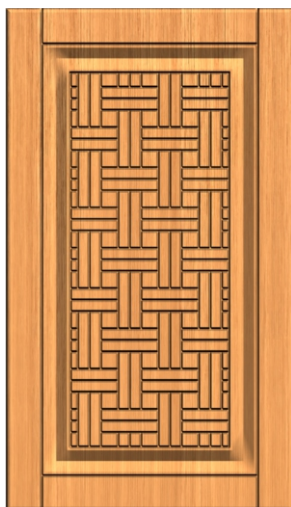

мин. высота: 200 мм.

мин. ящик: 200 мм.

ПЛЕТЕНКА 1.1,

ПОЕТЕНКА 1.2,

ПЛЕТЕНКА 1.3

ПЛЕТЕНКА 2.1,

ПОЕТЕНКА 2.2,

ПЛЕТЕНКА 2.3

ВИТРИНЫ

**Минимальные размеры**

мин. ширина: 190 мм.
 мин. высота: 200/210/220 мм.
 мин. ящик: 140/140/160 мм.

ПЛЕТЕНКА 3.1,

ПОЕТЕНКА 3.2,

ПЛЕТЕНКА 3.3

ПЛЕТЕНКА 4.1,

ПОЕТЕНКА 4.2,