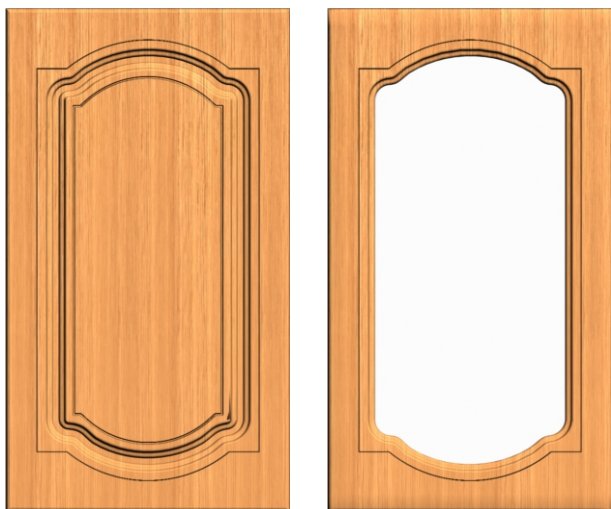

РОНДО 2.2

**Минимальные размеры**

мин. ширина: 230 мм.
 мин. высота: 250 мм.
 мин. ящик: 166 мм.

ФЛАМЕЛЬ 1,

ФЛАМЕЛЬ 2

**Минимальные размеры**

мин. ширина: 246 мм.
 мин. высота: 276 мм.
 мин. ящик: 190 мм.

АНТИК-А 1