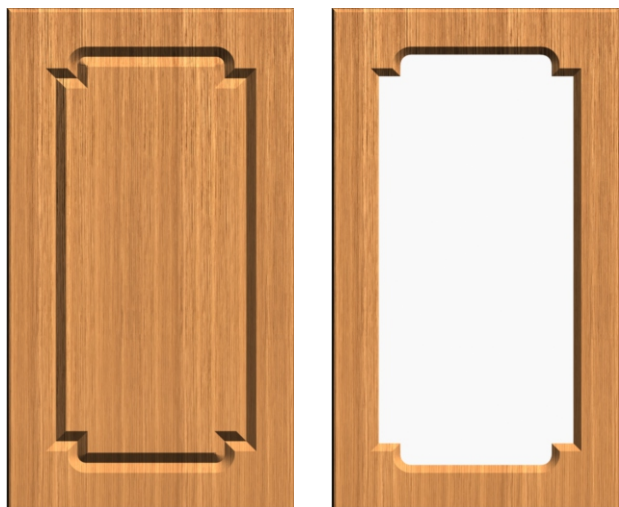

ОСТИН

Минимальные размеры

мин. ширина: 230/230/230 мм.
мин. высота: 230/320/410 мм.
мин. ящик: 170 мм.